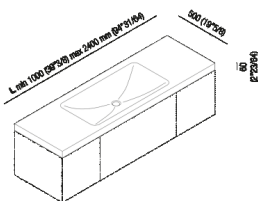

Piano 6 cm con lavabo Ottocento 002 singolo integrato  
 AXMM021Z\_

Singolo lavabo Ottocento 002 integrato nel piano Flat XL in appoggio, con spessore da 6 cm. Disponibile in Cristalplant® biobased o marmo.

Benedini Associati, 2002

Altezza: 6 cm 2" 3/8 inches

Profondità : 50 cm 19" 3/4 inches

Note: Disponibile con lunghezza minima di cm 100 e massima di cm 240.

**Finiture**

-  Bianco di Carrara
-  Nero Marquina
-  Bianco
-  Verde Alpi
-  Emperador dark