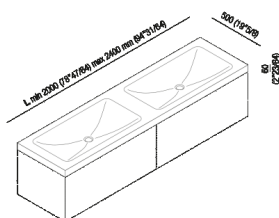

Piano 6 cm con lavabo Ottocento 002 doppio integrato
 AXMM022Z_

Doppio lavabo Ottocento 002 integrato nel piano Flat XL in appoggio, con spessore da 6 cm. Disponibile in Cristalplant® biobased o marmo.

Benedini Associati, 2002

Altezza: 6 cm 2" 3/8 inches

Profondità : 50 cm 19" 3/4 inches

Note: Disponibile con lunghezza minima di cm 200 e massima di cm 240.

Finiture

-  Bianco di Carrara
-  Nero Marquina
-  Bianco
-  Verde Alpi
-  Emperador dark