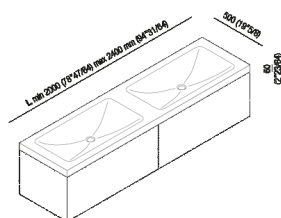

Piano 6 cm con lavabo Ottocento 002 doppio integrato  
 AXMM022Z\_

Doppio lavabo Ottocento 002 integrato nel piano Flat XL in appoggio, con spessore da 6 cm. Disponibile in Cristalplant® biobased o marmo.

Benedini Associati, 2002

Altezza: 6 cm 2" 3/8 inches

Profondità : 50 cm 19" 3/4 inches

Note: Disponibile con lunghezza minima di cm 200 e massima di cm 240.

**Finiture**

-  Bianco di Carrara
-  Nero Marquina
-  Bianco
-  Verde Alpi
-  Emperador dark