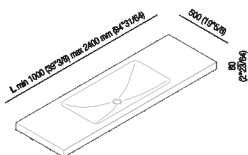

Piano 6 cm con lavabo Ottocento 002 singolo integrato
AXNM021Z_

Benedini Associati, 2002

Singolo lavabo Ottocento 002 integrato nel piano Flat XL con spessore da 6 cm, autoportante. Disponibile in Cristalplant® biobased o marmo.

Altezza: 6 cm 2" 3/8 inches

Profondità : 50 cm 19" 3/4 inches

Note: Disponibile con lunghezza minima di cm 100 e massima di cm 240.

Finiture

- Bianco di Carrara
- Nero Marquina
- Bianco
- Verde Alpi
- Emperador dark