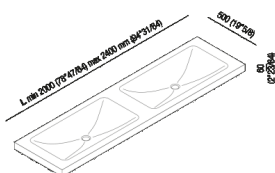

Piano 6 cm con lavabo Ottocento 002 doppio integrato  
 AXNM022Z\_

Doppio lavabo Ottocento 002 integrato nel piano Flat XL con spessore da 6 cm, autoportante. Disponibile in Cristalplant® biobased o marmo.

Benedini Associati, 2002

Altezza:	6 cm	2" 1/8 inches
Profondità :	50 cm	19" 3/4 inches

Note: Disponibile con lunghezza minima di cm 200 e massima di cm 240.

**Finiture**

-  Bianco di Carrara
-  Nero Marquina
-  Bianco
-  Verde Alpi
-  Emperador dark