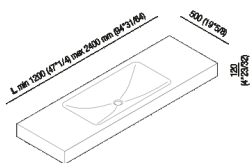

Piano 12 cm con lavabo Ottocento 002
 singolo integrato
 AXAM021Z_

Benedini Associati, 2002

Singolo lavabo Ottocento 002 integrato nel piano Flat XL con spessore da 12 cm, autoportante. Disponibile in Cristalplant® biobased o marmo.

| | | |
|--------------|-------|----------------|
| Altezza: | 12 cm | 4" 3/4 inches |
| Profondità : | 50 cm | 19" 3/4 inches |

Note: Disponibile con lunghezza minima di cm 120 e massima di cm 240.

Finiture