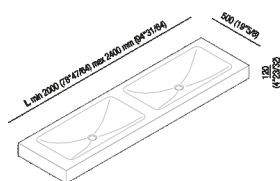

Piano 12 cm con lavabo Ottocento 002
 doppio integrato
 AXAM022Z_

Doppio lavabo Ottocento 002 integrato nel piano Flat XL con spessore da 12 cm,
 autoportante. Disponibile in Cristalplant® biobased o marmo.

Benedini Associati, 2002

Altezza:	12 cm	4" 3/4 inches
Profondità :	50 cm	19" 3/4 inches

Note: Disponibile con lunghezza minima di cm 200 e massima di cm 240.

Finiture

-  Bianco di Carrara
-  Nero Marquina
-  Bianco
-  Verde Alpi
-  Emperador dark