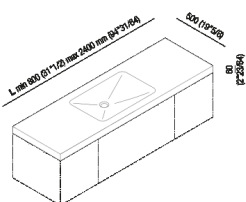

Piano 6 cm con lavabo Raso singolo integrato
 AXMRAS1Z_

Benedini Associati, 2002

Singolo lavabo Raso integrato nel piano da appoggio Flat XL con spessore da 6 cm,
 in Exmar.

Altezza: 6 cm 2" 3/8 inches

Profondità : 50 cm 19" 3/4 inches

Note: Disponibile con lunghezza minima di cm 80 e massima di cm 240.

Finiture

-  Bianco di Carrara
-  Nero Marquina
-  Bianco
-  Verde Alpi
-  Emperador dark

Materiali

-  Marmo
-  Exmar