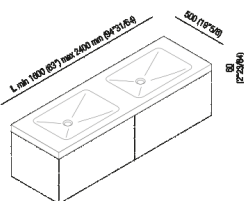

Piano 6 cm con lavabo Raso doppio integrato
AXMRAS2Z_

Benedini Associati, 2002

Doppio lavabo Raso integrato nel piano da appoggio Flat XL con spessore da 6 cm,
in Exmar.

Altezza: 6 cm 2" 3/8 inches

Profondità : 50 cm 19" 3/4 inches

Note: Disponibile con lunghezza minima di cm 160 e massima di cm 240.

Finiture

Bianco

Materiali

Exmar