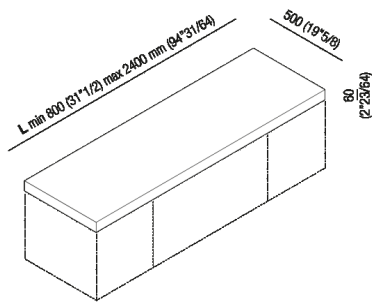

Piano 6 cm

AXM_

Benedini Associati, 2002

Piano 6 cm

Materiali

Legno

Cristalplant® biobased

Altezza:	6 cm	2" 3/8 inches
Profondità :	50 cm	19" 3/4 inches

Note: Disponibile con lunghezza minima di cm 80 e massima di cm 240.