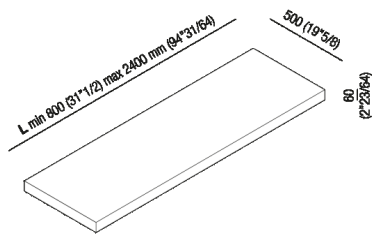

Piano 6 cm

AXN_

Benedini Associati, 2002

Piano 6 cm

Altezza: 6 cm 2" 3/8 inches

Profondità : 50 cm 19" 3/4 inches

Materiali

Legno

Marmo

Cristalplant® biobased

Note: Disponibile con lunghezza minima di cm 80 e massima di cm 240.