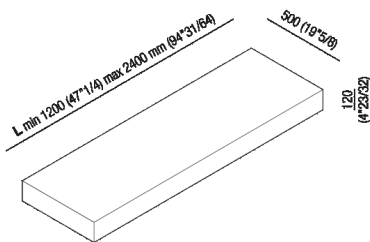

Piano 12 cm

AXA\_

Benedini Associati, 2002

Countertop 12 cm

**Materiali**

Legno

Cristalplant® biobased

Altezza: 12 cm 4" 3/4 inches

Profondità : 50 cm 19" 3/4 inches

Note: Disponibile con lunghezza minima di cm 120 e massima di cm 240.