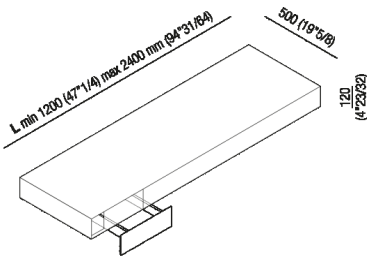

Piano 12 cm

AX1\_

Benedini Associati, 2002

Piano 12 cm

Altezza: 12 cm 4" 3/4 inches

Profondità : 50 cm 19" 3/4 inches

**Materiali**

Legno

Note: Disponibile con lunghezza minima di cm 120 e massima di cm 240.