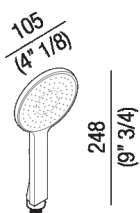

Doccetta anticalcare in ABS con valvola di non ritorno  
.CRUB1102R\_

Doccetta anticalcare in ABS con valvola di non ritorno, con combinazione aria/acqua per risparmio energetico e flusso regolato a 6 l/min. Attacco 1/2" G. Compatibile con la serie Memory.

Altezza: 24.8 cm 9" 3/4 inches

Larghezza: 10.5 cm 4" 1/8 inches