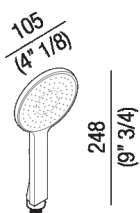

Doccetta anticalcare in ABS con valvola di non ritorno
.CRUB1102R_

Doccetta anticalcare in ABS con valvola di non ritorno, con combinazione aria/acqua per risparmio energetico e flusso regolato a 6 l/min. Attacco 1/2" G. Compatibile con la serie Sen.

Altezza: 24.8 cm 9" 3/4 inches

Larghezza: 10.5 cm 4" 1/8 inches

Finiture

Cromo

Materiali

ABS