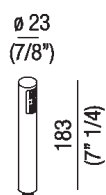

Doccetta anticalcare cilindrica in ABS con
valvola di non ritorno
.MET0268R_

Doccetta anticalcare cilindrica in ABS con valvola di non ritorno. Attacco 1/2" G.
Compatibile con la serie Sen.

Altezza:	18.3 cm	7" 1/4 inches
----------	---------	---------------

Diametro:	2.3 cm	7/8" inches
-----------	--------	-------------

Finiture

Cromo

Cromo spazzolato

Nero spazzolato

Satinato

Materiali

ABS