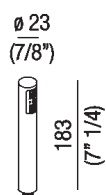

Doccetta anticalcare cilindrica in ABS con
valvola di non ritorno
.MET0268R_

Doccetta anticalcare cilindrica in ABS con valvola di non ritorno. Attacco 1/2" G

Altezza:	18.3 cm	7" 1/4 inches
Diametro:	2.3 cm	7/8" inches