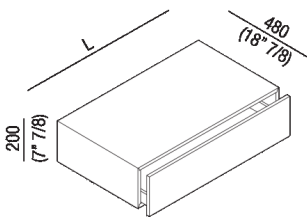

Contenitore con un cassetto, profondità 48 cm
 AFXMO151_5_

Benedini Associati, 2002

Contenitore con un cassetto, profondità 48 cm

Altezza:	20 cm	7" 7/8 inches
Profondità :	48 cm	18" 7/8 inches

Materiali

Legno

Note: Larghezza disponibile da 40 a 120 cm.