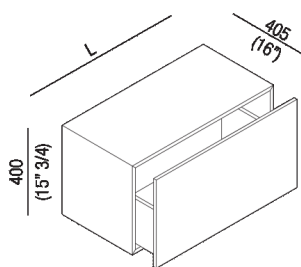

Contenitore con un cassetto, profondità 40,5 cm

AFXMO170_4_

Benedini Associati, 2002

Contenitore con un cassetto, profondità 40,5 cm.

Altezza:	40 cm	15" 3/4 inches
Profondità :	40.5 cm	16" inches

Note: Larghezza disponibile da 40 a 120 cm.