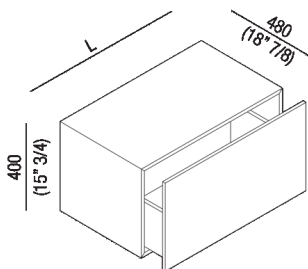

Contenitore con un cassetto, profondità 48 cm
 AFXMO170_5_

Benedini Associati, 2002

Contenitore con un cassetto, profondità 48 cm.

Altezza:	40 cm	15" 3/4 inches
Profondità :	48 cm	18" 7/8 inches

Materiali

Legno

Note: Larghezza disponibile da 40 a 120 cm.