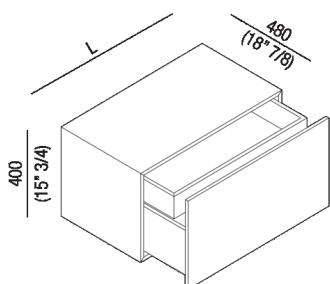

Contenitore con un cassettone ed un cassetto interno, profondità 40,5 cm
 AFXMO198_4_

Benedini Associati, 2002

Contenitore con un cassettone ed un cassetto interno, profondità 40,5 cm.

Altezza:	40 cm	15" 3/4 inches
Profondità :	40.5 cm	16" inches

Note: Larghezza disponibile da 40 a 120 cm.

Materiali

Legno