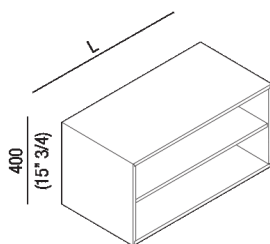

Profondità cassa 40,5 cm
AFXM0135_40_00

Benedini Associati, 2002

Contenitore a giorno con un ripiano.

Altezza:	40 cm	15" 3/4 inches
Profondità :	40.5 cm	16" inches

Note: Larghezza disponibile da 40 a 100 cm.