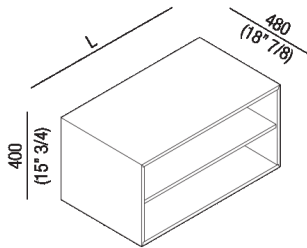

Profondità cassa cm 48  
 AFXM0135\_50\_00

Benedini Associati, 2002

Contenitore a giorno con un ripiano.

**Materiali**

Legno

Altezza:	40 cm	15" 3/4 inches
Profondità :	48 cm	18" 7/8 inches

Note: Larghezza disponibile da 40 a 100 cm.