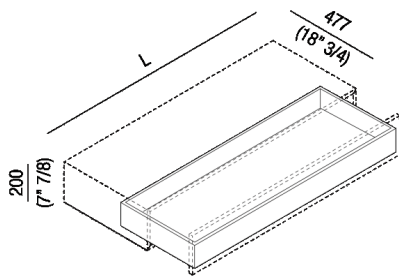

Cassetto

ALD2_

Benedini Associati, 2015

Finiture

-  Rovere naturale
-  Rovere bruno
-  Rovere scuro
-  Tinto teak
-  Rovere cenere

Materiali

-  Legno

I cassetti hanno misure casse: cm 40, 60, 80, 100, 120. La finitura del cassetto è la stessa della cassa quando questa è in legno; quando è laccata deve essere scelta tra le finiture legno disponibili.

Note: I cassetti sono dotati di guide ad estrazione totale con apertura push-pull e chiusura soft-closing (portata 40 kg).