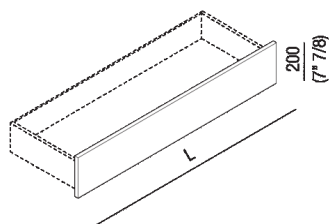

Frontale

ALF2_

Benedini Associati, 2015

Materiali

Legno

I frontali dei cassetti hanno misure fisse: cm 40, 60, 80, 100, 120. Tutti i frontali sono supportati da pannello in MDF laccato grigio scuro.

Altezza: 20 cm   7" 7/8 inches