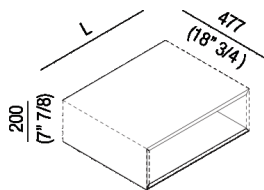

Vano a giorno

ALG2_

Benedini Associati, 2015

Materiali

Legno

I vani a giorno hanno dimensioni standard cm 40 o 60, sono disponibili nella stessa finitura della cassa.

Altezza: 20 cm 7" 7/8 inches

Profondità : 47.7 cm 18" 3/4 inches

Note: Oltre alle misure standard sono possibili dimensioni speciali.