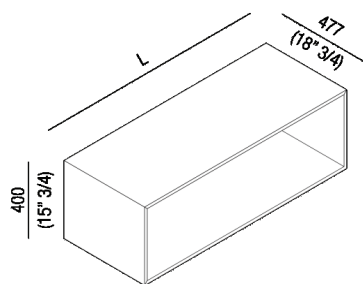

Cassa h 40 cm

ALC4\_

Benedini Associati, 2015

**Materiali**

Legno

Le casse dei contenitori sono realizzate in multistrato con rivestimento in legno di varie essenze: rovere, legno precomposto con finitura teak o laccate in bianco, grigio o con colori RAL a richiesta. Le casse dei contenitori sono disponibili con larghezze da cm 80 a cm 200, altezza cm 20 o 40 e profondità cm 47,7. Sono possibili anche contenitori con dimensioni speciali quando la configurazione prevede i vani a giorno.

Altezza:	40 cm	15" 3/4 inches
Profondità :	47.7 cm	18" 3/4 inches

Note: Forature per lavabi e rubinetti da realizzare sulle casse dei contenitori Lato. Sulla cassa è possibile posizionare solo lavabi da appoggio o il piano Ell. I lavabi sono posizionabili su casse con altezza cm 40 accessoriate con cassetto, e su casse con altezza cm 20 con vano a giorno predisposto. Indicare la posizione della foratura del lavabo fornendo la misura dal bordo sinistro della cassa al centro del lavabo per ogni lavabo inserito, preferibilmente allegando il disegno. La cassa sottolavabo con altezza cm 20, ha il lato inferiore forato che permette il passaggio e l'ispezione del sifone a bottiglia.