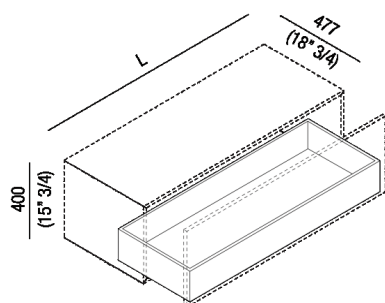

Cassetto

ADL4_

Benedini Associati, 2015

Finiture

Materiali

I cassetti hanno misure casse: cm 40, 60, 80, 100, 120. La finitura del cassetto è la stessa della cassa quando questa è in legno; quando è laccata deve essere scelta tra le finiture legno disponibili. I vani con cassetto con altezza cm 40, possono essere attrezzati con cassetto supplementare interno.

Note: I cassetti sono dotati di guide ad estrazione totale con apertura push-pull e chiusura soft-closing (portata 40 kg).