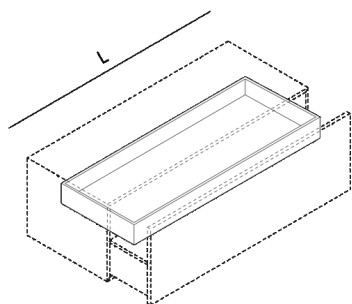

Cassetto supplementare

ALI_

Benedini Associati, 2015

I cassetti dei contenitori Lato con altezza cm 40, possono essere attrezzati con un cassetto supplementare interno. La finitura del cassetto supplementare interno, è la stessa del cassetto principale.

Note: Il cassetto interno non può essere inserito sotto al lavabo.

Finiture

Rovere naturale

Rovere bruno

Rovere scuro

Tinto teak

Rovere cenere

Materiali