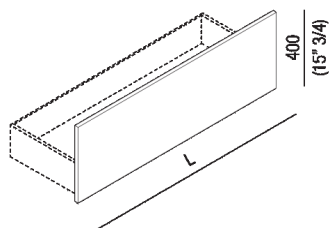

Frontale

ALF4_

Benedini Associati, 2015

Materiali

Legno

I frontali dei cassetti hanno misure fisse: cm 40, 60, 80, 100, 120. Tutti i frontali sono supportati da pannello in MDF laccato grigio scuro.

Altezza: 40 cm 15" 3/4 inches