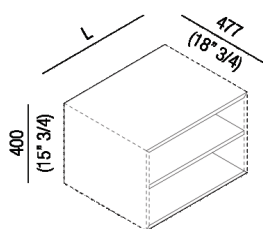

Vano a giorno

ALG4_

Benedini Associati, 2015

I vani a giorno hanno dimensioni standard cm 40 o 60, sono disponibili nella stessa finitura della cassa.

Materiali

Legno

Altezza:	40 cm	15" 3/4 inches
Profondità :	47.7 cm	18" 3/4 inches

Note: Oltre alle misure standard sono possibili dimensioni speciali.