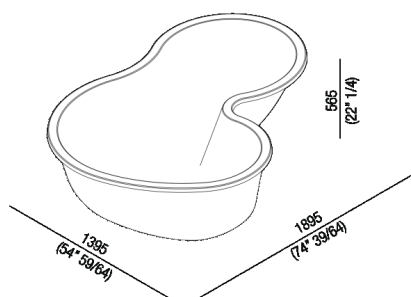

Vasca senza struttura esterna o per incasso
 AVAS1092E_

Studio MK27, Mariana Ruzante, Marcio
 Kogan, 2020 (2014)

Finiture

-  Cementoskin® grigio scuro
-  Cementoskin® grigio chiaro
-  Cementoskin® verde
-  Cementoskin® rosso mattone
-  Cementoskin® caffè

Materiali

-  Cemento

Vasca in Cementoskin®#174; (cemento colorato in pasta) disponibile in diverse colorazioni. DR Cemento per outdoor è realizzata in versione free-standing, con o senza struttura esterna, con troppo pieno integrato nella piletta cromata .MET0722S inclusa, senza fori per rubinetteria. La versione senza struttura esterna può anche essere incassata a pavimento. Per un’installazione più agevole, si suggerisce l’utilizzo del pozzetto per vasca AKITPZVAS (vedi pag 8.6). La vasca ha forma irregolare, è pertanto corredata da dima. Per un corretto posizionamento della vasca e degli impianti la dima può essere richiesta preventivamente (.IMB1805).

Altezza:	56.5 cm	22" 1/4 inches
Larghezza:	139.5 cm	54" 59/64 inches
Lunghezza:	189.5 cm	74" 39/64 inches
Peso:	200 kg	441 lbs
Capacit� :	380 l	101 gal
Confezione:	205 x 153 x 85 cm	80" 6/8 x 60" 2/3 x 33" 4/8 inches
Peso della confezione:	295 kg	650 lbs