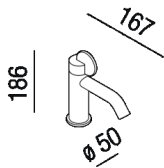

Basin mixer for single-hole tap
 ALIM411D_

Patricia Urquiola, 2021

Finiture

-  Chrome
-  Brushed burnished
-  Natural brushed brass
-  Mat black

Materiali

-  Brass

Miscelatore per lavabo monoforo, con flessibili di alimentazione.

Altezza:	18.6 cm	7" 3/32 inches
Diametro:	5 cm	2" inches
ProfonditÃ :	16.7 cm	6" 37"64 inches

Note: Orders from May 2021

Main dimensions