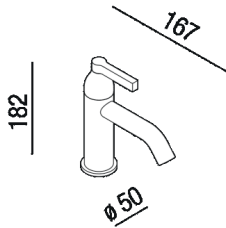

Miscelatore monoforo per lavabo
 AMIX411D_

Benedini Associati, 2021

Finiture

-  Cromo
-  Brunito spazzolato
-  Ottone naturale spazzolato
-  Nero opaco

Materiali

-  Ottone

Miscelatore per lavabo monoforo, con flessibili di alimentazione.

Altezza: 18.2 cm 7" 11/64 inches

Diametro: 5 cm 2" inches

Profondità : 16.7 cm 6" 37/64 inches

Note: Orders from May 2021

Dimensioni principali