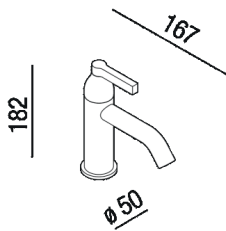

Basin mixer for single-hole tap
 AMIX411D_

Benedini Associati, 2021

Finiture

-  Chrome
-  Brushed burnished
-  Natural brushed brass
-  Mat black

Materiali

-  Brass

Miscelatore per lavabo monoforo, con flessibili di alimentazione.

Altezza: 18.2 cm 7" 11/64 inches

Diametro: 5 cm 2" inches

Profondità : 16.7 cm 6" 37/64 inches

Note: Orders from May 2021

Main dimensions