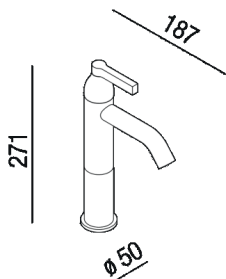

Miscelatore monoforo per lavabo
 AMIX412D_

Benedini Associati, 2021

Miscelatore per lavabo monoforo, con flessibili di alimentazione.

Altezza:	27.1 cm	10" 43/64 inches
Diametro:	5 cm	2" inches
Profondità :	16.7 cm	6" 37/64 inches

Finiture

-  Nero opaco
-  Cromo
-  Ottone naturale spazzolato
-  Brunito spazzolato

Materiali

-  Ottone

Dimensioni principali