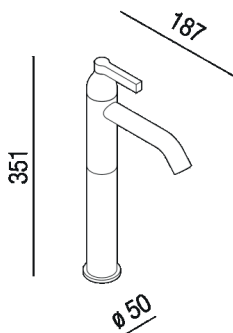

Miscelatore monoforo per lavabo  
AMIX413D\_

Benedini Associati, 2021

Miscelatore per lavabo monoforo, con flessibili di alimentazione.

Altezza: 35.1 cm 13" 13/16 inches

Diametro: 5 cm 2" inches

Profondità : 18.7 cm 7" 23/64 inches

#### Materiali

Ottone

Dimensioni principali