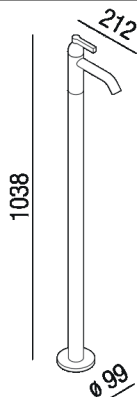

Miscelatore monoforo per lavabo
 .EMIX414D_+.ILIX414D

Benedini Associati, 2021

Miscelatore per lavabo monoforo, predisposto per fissaggio a pavimento.

Altezza: 103.8 cm 40" 55/64 inches

Diametro: 9.9 cm 3" 57/64 inches

Profondità : 21.2 cm 8" 11/32 inches

Finiture

Nero opaco

Cromo

Brunito spazzolato

Ottone naturale spazzolato

Materiali

Ottone

Dimensioni principali