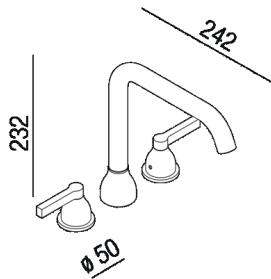

Gruppo lavabo a tre fori
 AMIX415D_

Benedini Associati, 2021

Finiture

-  Nero opaco
-  Brunito spazzolato
-  Ottone naturale spazzolato
-  Cromo

Materiali

-  Ottone

Gruppo lavabo a tre fori con doppio comando e flessibili di alimentazione.

Altezza:	23.2 cm	9" 9/64 inches
Diametro:	5 cm	2" inches
Profondità :	24.2 cm	9" 17/32 inches

Dimensioni principali