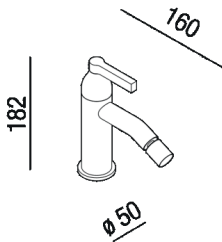

Miscelatore per bidet monoforo
 AMIX416D_

Benedini Associati, 2021

Miscelatore per bidet monoforo, con flessibili di alimentazione.

Altezza: 18.2 cm 7" 11/64 inches

Diametro: 5 cm 2" inches

Profondità : 16 cm 6" 19/64 inches

Finiture

-  Nero opaco
-  Brunito spazzolato
-  Cromo
-  Ottone naturale spazzolato

Materiali

-  Ottone

Dimensioni principali