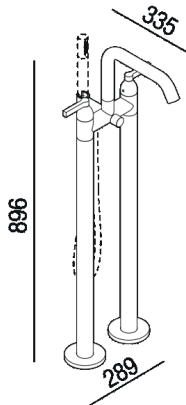

Gruppo per vasca a doppio comando

.EMIX425_+.ILIX425

Benedini Associati, 2021

Gruppo per vasca a doppio comando con deviatore e presa d'acqua per doccia, predisposto per fissaggio a pavimento.

Altezza: 89.6 cm 35" 9/32 inches

Larghezza: 28.9 cm 11" 3/8 inches

Profondità : 33.5 cm 13" 15/64 inches

Note: Ordinabile da maggio 2021

Finiture

Nero opaco

Brunito spazzolato

Cromo

Ottone naturale spazzolato

Materiali

Ottone

Dimensioni principali