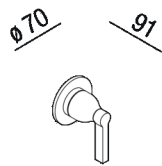

Miscelatore monocomando
.EMIX430D_+.ILIX430D

Benedini Associati, 2021

Miscelatore monocomando ad incasso.

Diametro:	7 cm	2" 3/4 inches
Profondità :	9.1 cm	3" 37/64 inches

Finiture

-  Nero opaco
-  Brunito spazzolato
-  Cromo
-  Ottone naturale spazzolato

Materiali

-  Ottone

Dimensioni principali