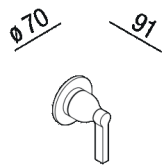

Rubinetto d'arresto
.EMIX440D_+.ILIX440D

Benedini Associati, 2021

Rubinetto d'arresto ad incasso.

Diametro:	7 cm	2" 3/4 inches
Profondità :	9.1 cm	3" 37/64 inches

Finiture

Nero opaco

Brunito spazzolato

Cromo

Ottone naturale spazzolato

Materiali

Ottone

Dimensioni principali