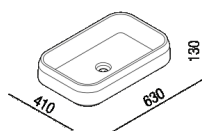

Lavabo rettangolare d'appoggio  
 ACER1075\_

Patricia Urquiola, 2017

Lavabo da appoggio, tondo o ovale, in  
 Cristalplant® biobased.

**Materiali**

Marmo

solid surface

Lavabo d'appoggio rettangolare in Solid surface, tutti con finitura bianca o bicolore con esterno soft touch grigio (chiaro RAL7044 o scuro RAL7021), verde pino (RAL6028) oppure in marmo bianco di Carrara, marmo grigio carnico, marmo nero Marquina, marmo verde Alpi, marmo Emperador dark o Petit granit. Il lavabo è compreso di piletta con calotta nella stessa finitura del lavabo.

Altezza:	13 cm	5" 1/8 inches
Larghezza:	63 cm	25" 51/64 inches
Peso:	15 kg	33 lbs
Profondità :	41 cm	16" 9/64 inches
Confezione:	69 x 48 x 23 cm	27" 11/64 x 18" 57/64 x 9" 1/16 inches
Peso della confezione:	20 kg	44 lbs

Note: I lavabi possono essere forniti in marmo Calacatta Vagli e Calacatta viola o con pietre o marmi a richiesta del cliente con costo da preventivare. Le misure sopra riportate sono riferite alla versione in Solid Surface, per la versione in marmo le misure sono: Peso: 41 kg Confezione: 73 x 52 x 30 cm Peso della confezione: 60 kg