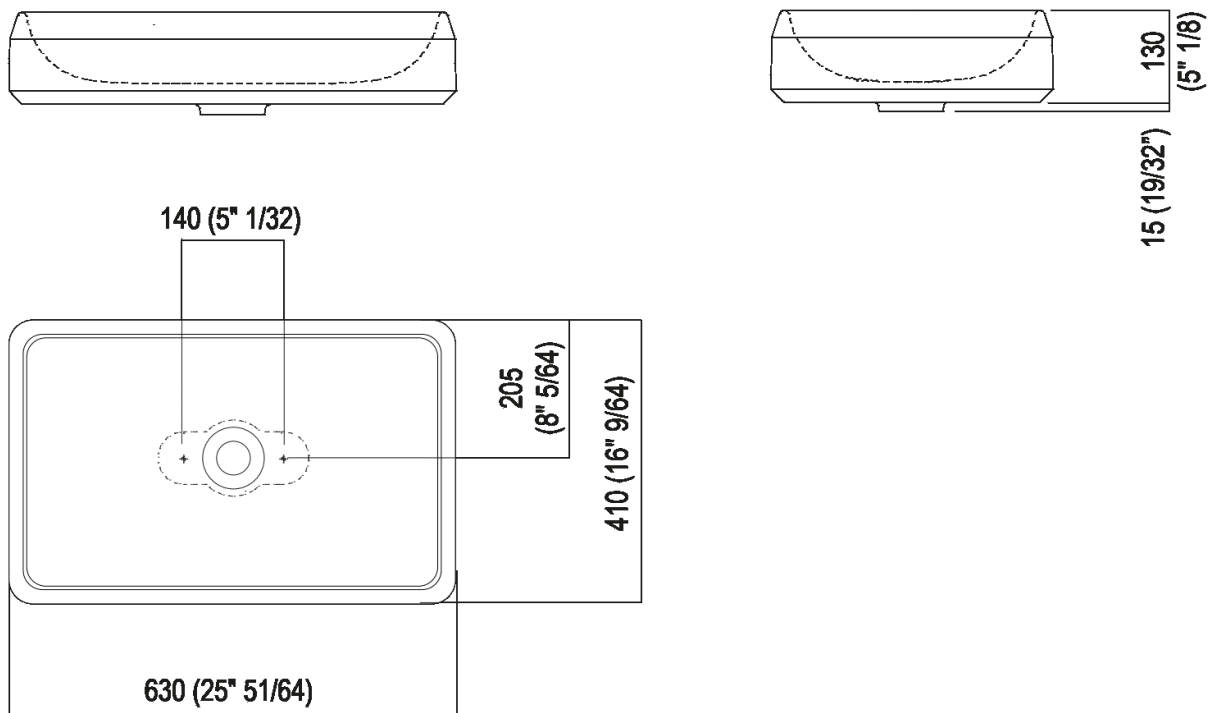

Lavabo rettangolare d'appoggio  
 ACER1075\_

Patricia Urquiola, 2017

Lavabo da appoggio, tondo o ovale, in  
 Cristalplant® biobased.

**Materiali**

Marmo

solid surface

Lavabo d'appoggio rettangolare in Solid surface, tutti con finitura bianca o bicolore con esterno soft touch grigio (chiaro RAL7044 o scuro RAL7021), verde pino (RAL6028) oppure in marmo bianco di Carrara, marmo grigio carnico, marmo nero Marquina, marmo verde Alpi, marmo Emperador dark o Petit granit. Il lavabo è compreso di piletta con calotta nella stessa finitura del lavabo.

Altezza:	13 cm	5" 1/8 inches
Larghezza:	63 cm	25" 51/64 inches
Peso:	15 kg	33 lbs
Profondità :	41 cm	16" 9/64 inches
Confezione:	69 x 48 x 23 cm	27" 11/64 x 18" 57/64 x 9" 1/16 inches
Peso della confezione:	20 kg	44 lbs

Note: I lavabi possono essere forniti in marmo Calacatta Vagli e Calacatta viola o con pietre o marmi a richiesta del cliente con costo da preventivare. Le misure sopra riportate sono riferite alla versione in Solid Surface, per la versione in marmo le misure sono: Peso: 41 kg Confezione: 73 x 52 x 30 cm Peso della confezione: 60 kg

Dimensioni principali - solid surface

Dimensioni principali - marmo