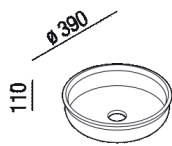

Lavabo tondo d'appoggio
 ACER0381ZZ

Benedini Associati, 2021

Finiture

Bianco

Materiali

solid surface

Lavabo tondo d'appoggio in Solid surface bianco realizzato con termoformatura, senza foro per rubinetto e a scarico libero. Il lavabo è compreso di piletta con calotta nella stessa finitura del lavabo.

Altezza:	11 cm	4 1/4 inches
Diametro:	39 cm	15 3/8 inches
Peso:	3 kg	7 lbs
Confezione:	42 x 42 x 15 cm	16 1/2 x 16 1/2 x 5 7/8 inches
Peso della confezione:	5 kg	11 lbs

Note: I lavabi Undici sono disponibili anche sottopiano integrati nei piano Evo 21 in Solid surface con spessore 12 mm.

Dimensioni principali