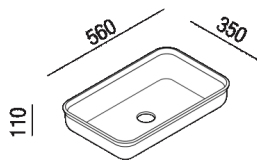

Lavabo rettangolare d'appoggio
 ACER0386ZZ

Benedini Associati, 2021

Finiture

Bianco

Materiali

solid surface

Lavabo ovale d'appoggio in Solid surface bianco realizzato con termoformatura, senza foro per rubinetto e a scarico libero. Il lavabo è compreso di piletta con calotta nella stessa finitura del lavabo.

Altezza:	11 cm	4 1/4 inches
Larghezza:	59 cm	23 1/4 inches
Diametro:		15 23/64 inches
Peso:	4.5 kg	11 lbs
Profondità :	35 cm	13 25/32 inches
Confezione:	65 x 40 x 15 cm	25" 5/8 x 15" 3/4 x 5" 7/8 inches
Peso della confezione:	10 kg	22 lbs

Note: I lavabi Undici sono disponibili anche sottopiano integrati nei piano Evo 21 in Solid surface con spessore 12 mm.