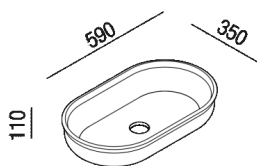

Lavabo tondo d'appoggio
 ACER0384ZZ

Benedini Associati, 2021

Finiture

Bianco

Materiali

solid surface

Lavabo rettangolare d'appoggio in Solid surface bianco realizzato con termoformatura, senza foro per rubinetto e a scarico libero. Il lavabo è compreso di piletta con calotta nella stessa finitura del lavabo.

Altezza:	11 cm	4 1/4 inches
Larghezza:	56 cm	22 3/4 inches
Diametro:		15 23/64 inches
Peso:	3.5 kg	8 lbs
Profondità :	35 cm	13 25/32 inches
Confezione:	60 x 40 x 15 cm	23 5/8 x 15 3/4 x 5 7/8 inches
Peso della confezione:	8.5 kg	19 lbs

Note: I lavabi Undici sono disponibili anche sottopiano integrati nei piano Evo 21 in Solid surface con spessore 12 mm.