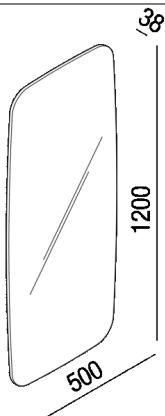

Specchio con illuminazione LED  
 ASPE037L

Benedini Associati, 2021

Specchio con sagoma superellittica con bordo a filo lucido, con o senza illuminazione a LED. Disponibile per posizionamento in orizzontale o in verticale. Kit di fissaggio compreso. Lo specchio è fissato a parete con viti e tasselli ad espansione.

Altezza:	120 cm	47" 1/4 inches
Larghezza:	50 cm	19" 11/16 inches
Profondità :	3.8 cm	1" 1/12 inches

Note: Specchio con illuminazione LED posizionabile sia in orizzontale che in verticale.  
 Dati tecnici: LED 15W/m - 220V - CE - F Colore luce: bianco caldo(2700K)