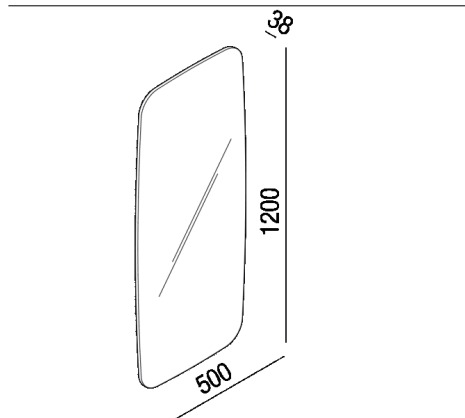

Specchio con illuminazione LED, per mercato USA
 ASPE037LU

Benedini Associati, 2021

Specchio con sagoma superellittica con bordo a filo lucido, con o senza illuminazione a LED. Disponibile per posizionamento in orizzontale o in verticale, per mercato USA. Kit di fissaggio compreso. Lo specchio è fissato a parete con viti e tasselli ad espansione.

Altezza:	120 cm	47" 1/4 inches
Larghezza:	50 cm	19" 11/16 inches
Profondità :	3.8 cm	1" 1/12 inches

Note: Specchio con illuminazione LED posizionabile sia in orizzontale che in verticale.
 Dati tecnici: LED 15W/m - 110V - CE - F Colore luce: bianco caldo;(2700K)