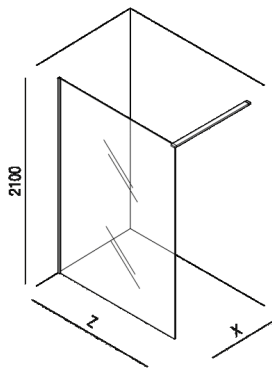

Doccia ad angolo  
 APLF1\_

Giulio Gianturco, Mario Tessarollo, 2006

**Finiture**

Fumè

Extrachiaro

**Materiali**

Cristallo

Parete fissa per doccia ad angolo con ingresso a destra o a sinistra. Pannello fisso spessore mm 8, altezza totale mm 2100.

Altezza: 210 cm 82" 43/64 inches

Note: X cm 70 / 100 Z cm 70 / 140