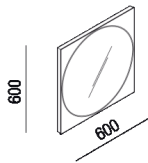

---

Specchio L 60 cm  
ASPEV66LE

García Cumini, 2021

---

Altezza: 60 cm

---

Larghezza: 60 cm

Dimensioni principali

**Quote di montaggio**