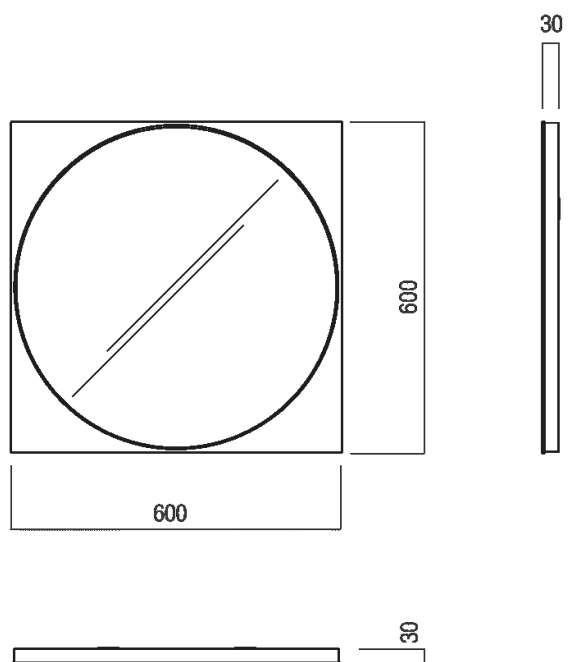

---

Specchio L 60 cm  
ASPEV66LE

García Cumini, 2021

---

Altezza: 60 cm

---

Larghezza: 60 cm

Dimensioni principali

**Quote di montaggio**